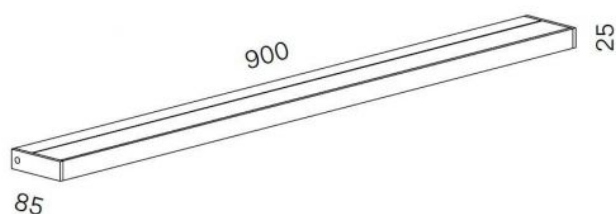

Serien Lighting

SML2 Wall 900 Silver

Leuchtmittelabdeckung

- satinée/ satinée
- satinée / données raster

Farbtemperatur in Kelvin

- Tunable White
- 2.700 extra blanc chaud
- 3.000 blanc chaud

Technical details

Pays de fabrication	 Allemagne
Fabricant	Serien Lighting
Créateur	Jean Marc da Costa
Indice de protection / Indice IP	IP20
Contenu de la livraison	LED
aptitude de tension	110 - 240 Volt
Profondeur en cm	9
matériel	aluminium, polycarbonate
atténuation	dimmerable sur place
Puissance en Watt	30 W
LED	y compris
Indice de rendu des couleurs	>90
remplacement des ampoules :	sur le site meme
Dimensions	H 3 cm B 90 cm

Description

The Serien Lighting SML2 Wall 900 Silver has a height of 3 cm. Its depth is 9 cm. Different lamp covers are available for the lamp: With the lamp covers, the light can either be scattered upwards and downwards (satinée / satinée) or scattered in one direction and, depending on how the lamp is fixed, dimmed downwards or upwards (satinée / raster).