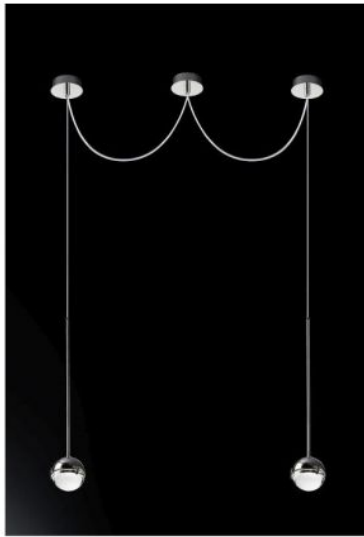

### Oberfläche

- chrome
- noir

### Technical details

<b>Pays de fabrication</b>	 Italie
<b>Fabricant</b>	Cini & Nils
<b>Créateur</b>	Luta Bettonica
<b>Créateur 2</b>	Mario Melocchi
<b>année</b>	2005
<b>Indice de protection / Indice IP</b>	IP20
<b>Contenu de la livraison</b>	LED
<b>aptitude de tension</b>	230 - 240 Volt
<b>Diamètre en cm</b>	11
<b>matériel</b>	acier, aluminium, laiton, verre
<b>longueur de câble</b>	385 cm
<b>réglage de la hauteur</b>	hauteur déterminée
<b>atténuation</b>	dimmerable sur place avec commande gradateur de phase inverse
<b>LED</b>	y compris
<b>Indice de rendu des couleurs</b>	92
<b>La température de couleur en Kelvin</b>	2.800 blanc chaud
<b>canopée Dimensions</b>	14 cm
<b>Les performances du système</b>	2 x 13 Watt
<b>Flux lumineux total en LM</b>	2.600
<b>Dimensions</b>	H 65 cm   Ø 11 cm

### Description

The Cini & Nils Convivio pendant lamp 2-lights LED emits its light directly downwards, whereby the light is bundled by transparent glass lenses. This creates a distinctive, clear illumination. The 2-lights pendant lamp has a decentralised canopy, so that the lamp can be installed independently of the power supply. In addition, it is also possible to choose any distance between the two pendulums during installation.