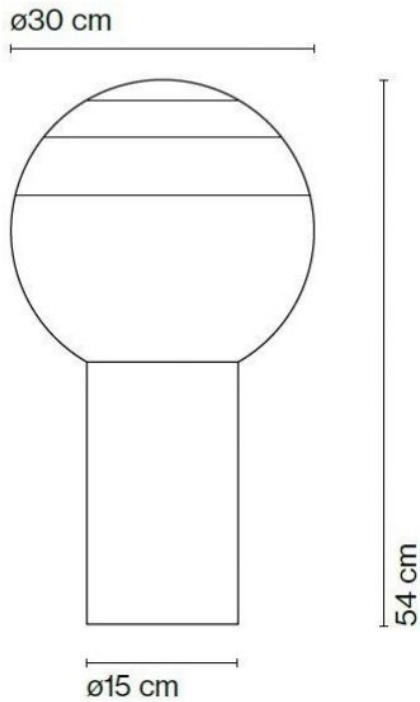

Dipping Light M

Marset

Dipping Light M replacement glass

Oberfläche

- ambre
- bleu
- vert
- rose
- blanc

Technical details

Pays de fabrication	Espagne
Fabricant	Marset
Créateur	Jordi Canudas
matériel	verre
Diamètre en cm	30
Dimensions	Ø 30 cm

Description

The Marset Dipping Light M replacement glass is a spare part for the Dipping Light M table lamp. This spare glass has a diameter of 30 cm and is available in blue, off white, amber, green and pink. Each version has several layers of colour. The Dipping Light M replacement glass is made of mouth-blown glass.