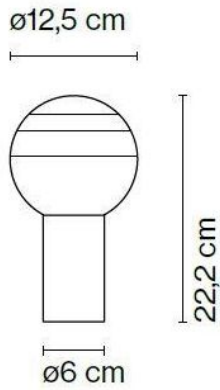

#### Technical details

<b>Pays de fabrication</b>	 Espagne
<b>Fabricant</b>	Marset
<b>Créateur</b>	Jordi Canudas
<b>matériel</b>	verre
<b>Diamètre en cm</b>	13
<b>Dimensions</b>	Ø 13 cm