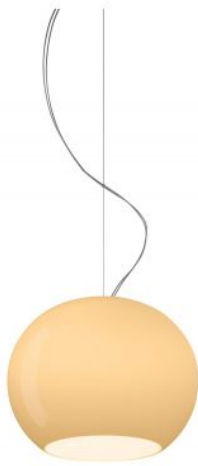

## Buds Sospensione 3

### Technical details

<b>Pays de fabrication</b>	 Italie
<b>Fabricant</b>	Foscarini
<b>Créateur</b>	Rodolfo Dordoni
<b>année</b>	2016
<b>Indice de protection / Indice IP</b>	IP20
<b>Contenu de la livraison</b>	LED 230 Volt
<b>aptitude de tension</b>	110 - 240 Volt
<b>Diamètre en cm</b>	30
<b>matériel</b>	verre
<b>longueur de câble</b>	340 cm
<b>réglage de la hauteur</b>	hauteur déterminée
<b>atténuation</b>	dimmerable sur place avec commande gradateur de phase inverse
<b>Socle / Douille</b>	E27
<b>Puissance (max. Watt)</b>	21 Watt
<b>LED (remplaçable)</b>	oui
<b>Indice de rendu des couleurs</b>	>80
<b>Flux lumineux en lm</b>	2.500
<b>La température de couleur en Kelvin</b>	2.700 extra blanc chaud
<b>canopée Dimensions</b>	16 cm
<b>répartition de la lumière</b>	la lumière de chambre
<b>Dimensions</b>	H 23 cm   Ø 30 cm

### Description

The Foscarini Buds Sospensione 3 has an oval diffuser with a diameter of 30 cm. This is the smallest pendant lamp of the series and has included an exchangeable LED retrofit lamp with a power of 21 watts. The diffuser is made of hand blown glass, available in more colours. The warm white version appears white when switched off, while a different, darker look is obtained when it is switched on. The light is emitted both in the room and directly downwards. The cable with a length of 340 cm can be shortened if necessary. On request a pendant light with a longer cable is offered.