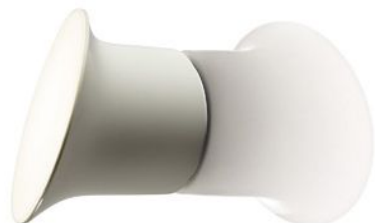

## Ecran In&Out

### Technical details

<b>Pays de fabrication</b>	 Italie
<b>Fabricant</b>	Luceplan
<b>Créateur</b>	Inga Sempé
<b>année</b>	2011
<b>Indice de protection / Indice IP</b>	IP65
<b>Contenu de la livraison</b>	LED
<b>aptitude de tension</b>	230 - 240 Volt
<b>Profondeur en cm</b>	15
<b>Diamètre en cm</b>	19
<b>matériel</b>	polycarbonate
<b>Puissance en Watt</b>	8 W
<b>LED</b>	y compris
<b>Indice de rendu des couleurs</b>	80
<b>Flux lumineux en lm</b>	186
<b>La température de couleur en Kelvin</b>	3.000 blanc chaud
<b>répartition de la lumière</b>	la lumière de chambre
<b>Dimensions</b>	Ø 19 cm

### Description

The Luceplan Ecran In&Out is a wall lamp that is suitable for indoor as well as outdoor use. With protection class IP65, it is dust-proof and protected against water jets. The white body is made out of aluminum, the shade made out of white glass. The LED lamp creates glare-free room light cause of the slightly elliptical shape. Inga Sempé created the light in the year 2011.