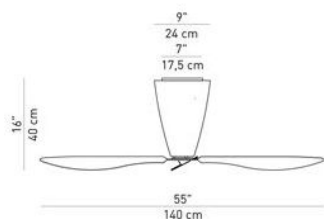

Luceplan

Blow spare rotors

Oberfläche

- Multicolor (bleu, vert, orange)
- orange
- transparent
- transparent avec sérigraphie

Technical details

Pays de fabrication

Fabricant

Luceplan

matériel

méthacrylate

Diamètre en cm

140

Puissance en Watt

5,4 W

Dimensions

Ø 140 cm

Description

The Luceplan Blow spare rotors are a spare part for the ceiling light Blow. The rotors are available in the following surfaces: transparent, transparent screenprinted, orange and colour mix (blue, green, orange). It contained three rotors in one set. They serve as a spare part for the Blow lamps or as a replacement element to give an existing lamp a new colour accent.