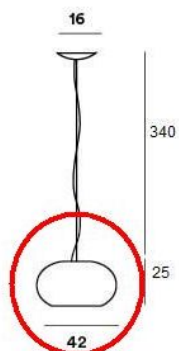

Foscarini

Buds Sospensione 2 LED Spare glass

Diffusorfarbe

- gris
- blanc chaud
- cipria

Technical details

Pays de fabrication	Italie
Fabricant	Foscarini
matériel	verre
Diamètre en cm	42
Dimensions	H 25 cm | Ø 42 cm

Description

This Foscarini original spare part replaces the existing glass of the Buds LED pendant lamp. This glass is only suitable for the Buds Sospensione 2 LED. The glass is available in grey, cipria and warm white (bianco caldo).