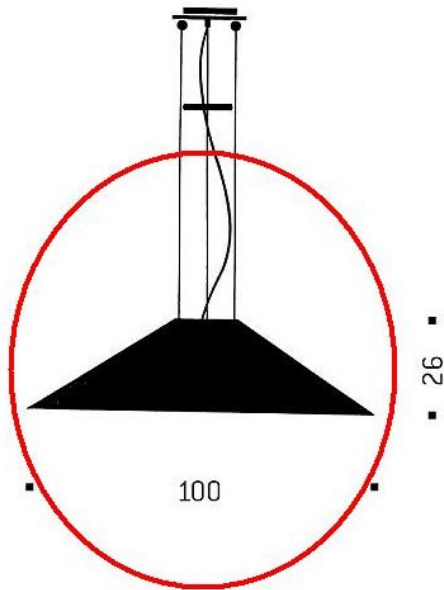

Ingo Maurer

Maru Replacement Shade

Technical details

Pays de fabrication	 Allemagne
Fabricant	Ingo Maurer
Créateur	Ingo Maurer
matériel	métal, papier
Diamètre en cm	100
Dimensions	H 26 cm Ø 100 cm

Description