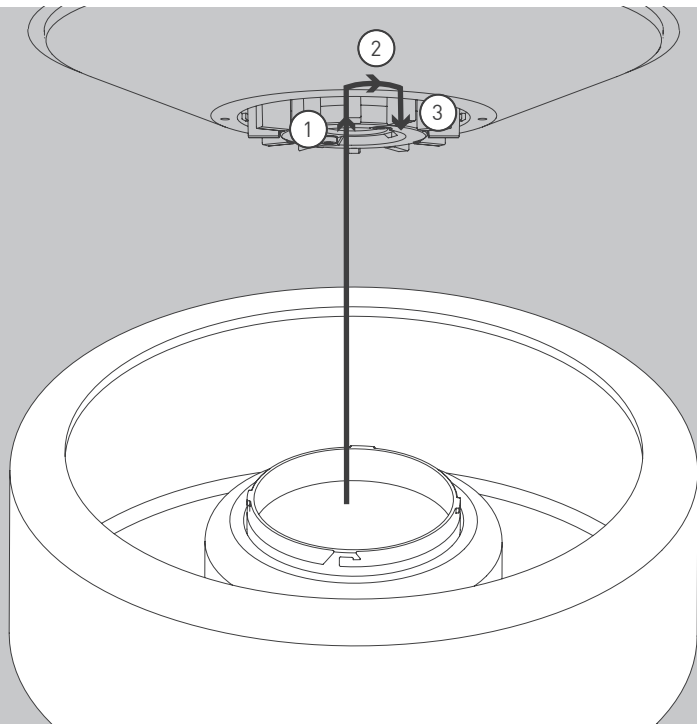

NL

Voor montage, vervanging en reiniging de lamp van het stroomnet loskoppelen.
De lamp alleen binnen gebruiken. Om alleen te verbinden door een erkend elektricien.

01
OPTION

01
OPTION

02

04

CEILING
SUSPENSION