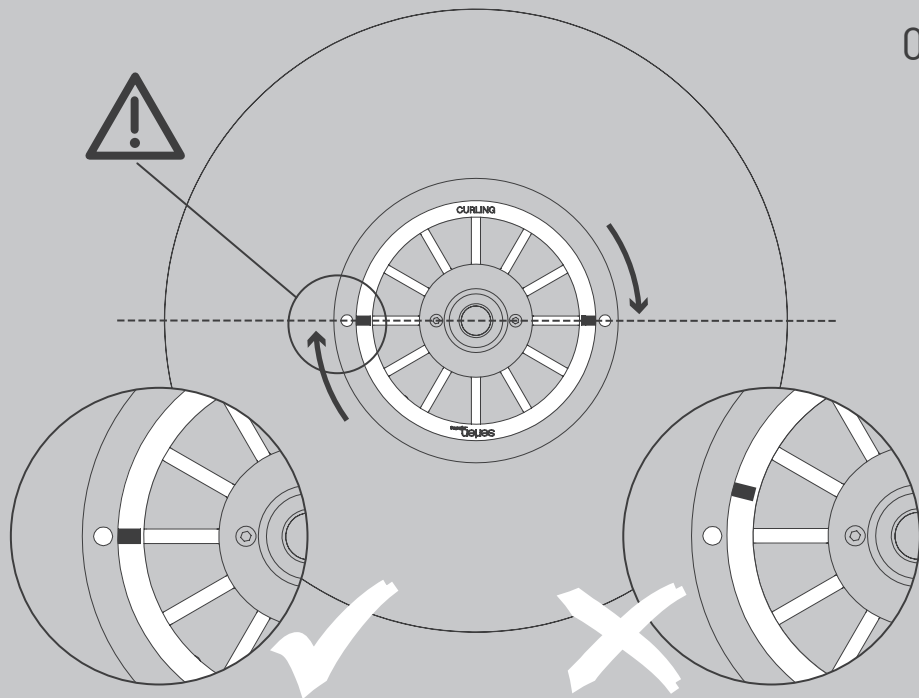

E

Antes de proceder al montaje, el cambio de bombilla o la limpieza desconecte la lámpara de la red
eléctrica. Instale la lámpara sólo en un lugar interior. Instalación solamente por personal calificado.

NL

Voor montage, vervanging en reiniging de lamp van het stroomnet loskoppelen.
De lamp alleen binnen gebruiken. Om alleen te verbinden door een erkend elektricien.

01
OPTION

01
OPTION

02

04

CEILING
SUSPENSION