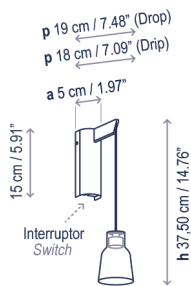

## Descripción técnica / Technical description:

(Drip) Peso Neto / Net Weight: 0,63 kg  
(Drop) Peso Neto / Net Weight: 0,65 kg

1 Caja/Box | 24 x 22 x 22 cm | 0,0116 m<sup>3</sup>  
(Drip) Peso bruto / Gross Weight: 1,06 kg  
(Drop) Peso bruto / Gross Weight: 1,08 kg

Con interruptor  
With switch

Caja soporte: 5 x 15 cm  
Surface back box: 1.97" x 5.91"

Cable coaxial negro. No se puede cortar o manipular.  
Black coaxial cable. Cannot be cut or handled.

Personalizable  
Customizable

## Descripción lámpara Drip / Lamps description Drip:

230V 50Hz | IP-20 | 3 W LED / CRI: 90 / 2700°K  
345 lm fuente de luz / light source

| Ref         | Acabados / Finishing                     | Ean13         |
|-------------|--|---------------|
| 2590100738  | Vidrio Transparente<br>Transparent Glass | 8436544897349 |
| 2590100739  | Vidrio Matizado<br>Frosted Glass         | 8436544897509 |
| 2590100781  | Vidrio Verde<br>Green Glass              | 8436544896922 |
| 2590100786  | Vidrio Azul<br>Blue Glass                | 8436544897936 |
| 25901007121 | Policarbonato Opal<br>Opal Polycarbonate | 8435493724836 |

## Descripción lámpara Drop / Lamps description Drop:

230V 50Hz | IP-20 | 3 W LED / CRI: 90 / 2700°K  
345 lm fuente de luz / light source

| Ref        | Acabados / Finishing                     | Ean13         |
|------------|--|---------------|
| 2590100756 | Vidrio Transparente<br>Transparent Glass | 8436544895048 |
| 2590100757 | Vidrio Matizado<br>Frosted Glass         | 8436544896700 |
| 2590100758 | Vidrio Verde<br>Green Glass              | 8436544896717 |
| 2590100759 | Vidrio Azul<br>Blue Glass                | 8436544896724 |