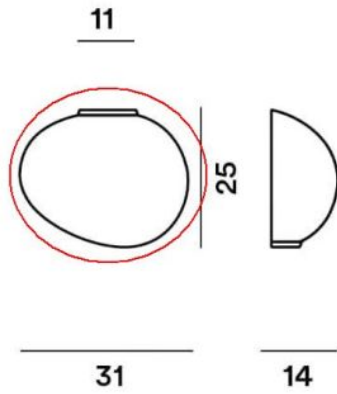

### Technical details

<b>País de origen</b>	 Italia
<b>Fabricante</b>	Foscarini
<b>material</b>	vidrio
<b>color</b>	blanco
<b>Dimensions</b>	H 25 cm   B 14 cm   L 31 cm