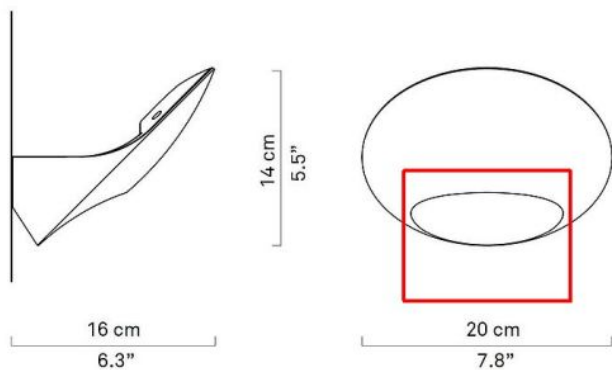

Luceplan

Replacement LED unit for Garbi

Farbtemperatur in Kelvin

- 3.000 blanco cálido
- 2.700 blanco cálido extra

Technical details

País de origen	 Italia
Fabricante	Luceplan
Atenuación	Regulable en el sitio con control de fase inversa
Potencia en vatios	30 W
Temperatura de color en grados Kelvin	2.700 extra blanco cálido
Índice de protección / Protección IP	IP20