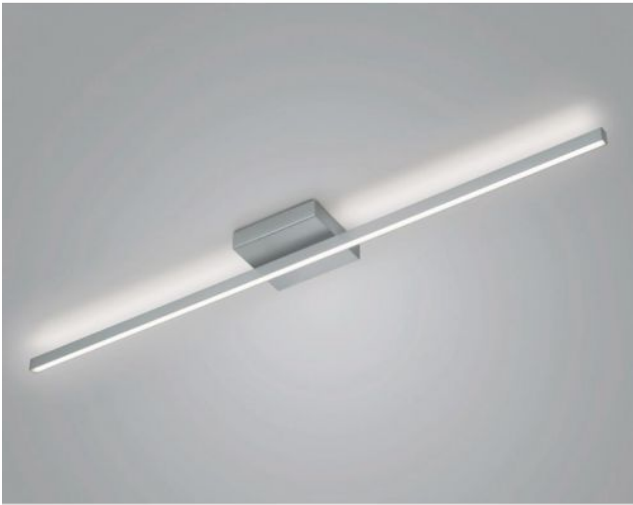

Knapstein

NURI-1

Oberfläche

- níquel
- negro

Technical details

País de origen	 Alemania
Fabricante	Knapstein
Diseñador	Knapstein
año	2022
Índice de protección / Protección IP	IP20
Contenido del paquete	LED
entrada de tensión	230 - 240 Volt
material	metal
Atenuación	dimmable con control de fase inversa y con reguladores de control de fase
Potencia en vatios	44 W
LED	incluyendo
Índice de reproducción cromática	>90
El flujo luminoso en lm	5.089
Temperatura de color en grados Kelvin	2.700 extra blanco cálido
reemplazo de la bombilla:	en el fabricante / en la fabrica
Dimensiones	H 7 cm B 19 cm L 132 cm

Descripción

The Knapstein NURI-1 is a rod-shaped ceiling light. The lamp distributes its light upwards and downwards at the same time. This creates light effects on the ceiling. The NURI-1 is 132 cm long and 7 cm high. The ceiling light is offered in the surfaces matt nickel and black. It is operated with a powerful, dimmable LED that has a colour temperature of 2,700 Kelvin extra warm white.