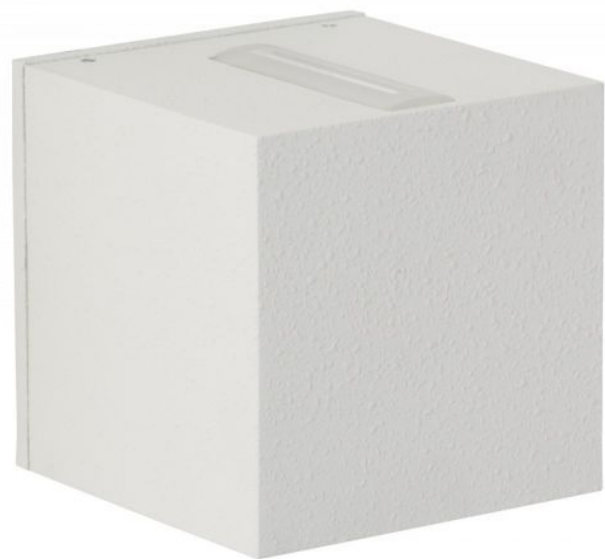

Albert

Wall Spotlight 2371

Oberfläche

- negro
- plata
- antracita
- blanco

Technical details

País de origen	 Alemania
Fabricante	Albert
Índice de protección / Protección IP	IP44
Contenido del paquete	LED
entrada de tensión	230 - 240 Volt
Profundidad en cm	11
material	aluminio, vidrio borosilicato
Atenuación	Regulable en el sitio con control de fase inversa
LED	incluyendo
Índice de reproducción cromática	80 - 89
El flujo luminoso en lm	660
Temperatura de color en grados Kelvin	3.000 blanco cálido
reemplazo de la bombilla:	en el sitio mismo
El rendimiento del sistema	2 x 3 Watt
Dimensiones	H 11 cm B 11 cm

Descripción

The Albert 2371 wall spotlight is made of corrosion-resistant cast aluminium with a borosilicate glass bulb cover. This Albert lamp is 10.5 cm high, 10.5 cm wide and 10.5 cm deep. The wall lamp with 2-sided, light emission, narrow at the top and wide at the bottom, is available in the surfaces anthracite, silver, black and white. The Albert 2371 wall spotlight is suitable for outdoor use and has a replaceable LED bulb.