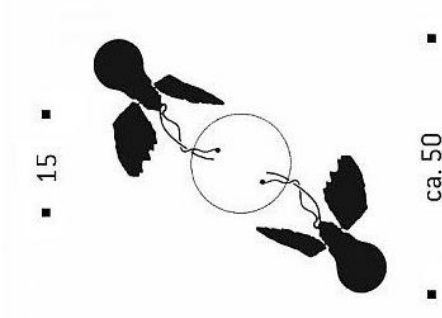

### Technical details

<b>País de origen</b>	 Alemania
<b>Fabricante</b>	Ingo Maurer
<b>Diseñador</b>	Ingo Maurer
<b>Color del cable</b>	rojo
<b>Atenuación</b>	regulable
<b>Base / Portalámparas</b>	E27
<b>Potencia en vatios</b>	5 W
<b>Índice de reproducción cromática</b>	>90
<b>El flujo luminoso en lm</b>	380
<b>Temperatura de color en grados Kelvin</b>	Dim to warm
<b>Índice de protección / Protección IP</b>	IP20
<b>entrada de tensión</b>	230 - 240 Volt