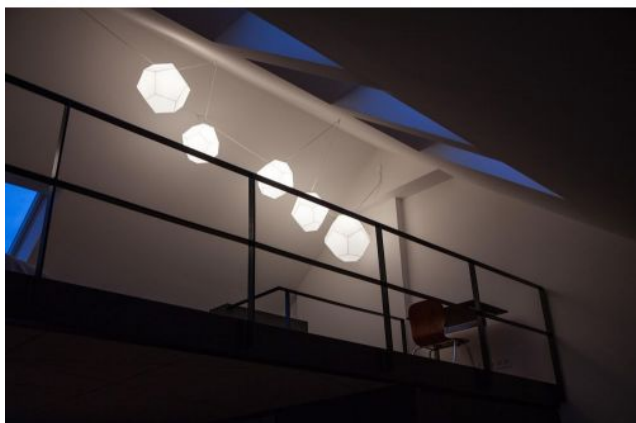

Lichtlauf

Casino

Durchmesser in cm

- 37
- 44
- 56

Technical details

País de origen	 Alemania
Fabricante	Lichtlauf
Diseñador	Christoph Matthias
año	2013
Índice de protección / Protección IP	IP20
Contenido del paquete	Leuchtmittel/ Bulb
entrada de tensión	110 - 240 Volt
material	poli carbonato
superficie	blanco
Color del cable	transparente
longitud del cable	150 cm
Ajuste de altura	altura determinada
Atenuación	Regulable en el sitio
Base / Portalámparas	E27
Alimentación (máx. Watt)	70 Watt
reemplazo de la bombilla:	en el sitio mismo

Descripción

The Lichtlauf Casino represents a geometric figure. A white dodecahedron as a luminous sculpture. The mild light of this lamp illuminates the room and creates a special lighting mood. The white pendant lamp is made of resistant and high-quality polycarbonate. The Lichtlauf Casino is available with a diameter of 37 cm, 44 cm or 56 cm. The Lichtlauf Casino can be mounted anywhere on the ceiling, regardless of the position of the power outlet. The V-shaped suspension on the transparent cable emphasises the dancing, floating character of the lamp. The Casino by Lichtlauf has an E27 socket and can be operated with conventional halogen bulbs as well as with LED retrofit bulbs.