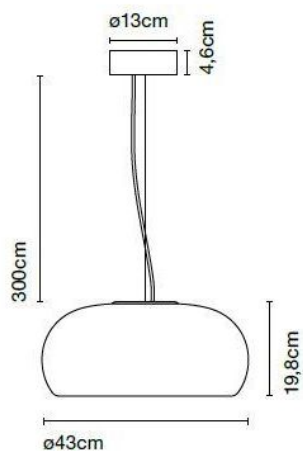

### Technical details

<b>País de origen</b>	 Italia
<b>Fabricante</b>	Marset
<b>Diseñador</b>	Joan Gaspar
<b>Atenuación</b>	Regulable en el sitio con control de fase inversa
<b>Potencia en vatios</b>	21,7 W
<b>Índice de reproducción cromática</b>	90
<b>El flujo luminoso en lm</b>	2.039
<b>Temperatura de color en grados Kelvin</b>	2.700 extra blanco cálido
<b>Índice de protección / Protección IP</b>	IP20
<b>entrada de tensión</b>	230 - 240 Volt