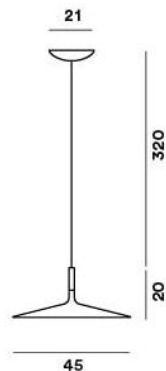

Foscarini

Aplomb Large spare LED

Kabelfarbe

- blanco
- negro

Technical details

País de origen	Italia
Fabricante	Foscarini
Diseñador	Lucidi & Pevere
longitud del cable	320 cm
Potencia en vatios	11,7 W
Índice de reproducción cromática	>90
El flujo luminoso en lm	1.279
Temperatura de color en grados Kelvin	2.700 extra blanco cálido
Índice de protección / Protección IP	IP20
entrada de tensión	230 - 240 Volt

Descripción

The Foscarini Aplomb Large replacement LED has a power of 11.7 Watt and a colour temperature of 2.700 Kelvin extra warm white. It is offered with a black or white cable. This spare part is suitable for all Aplomb Large versions.