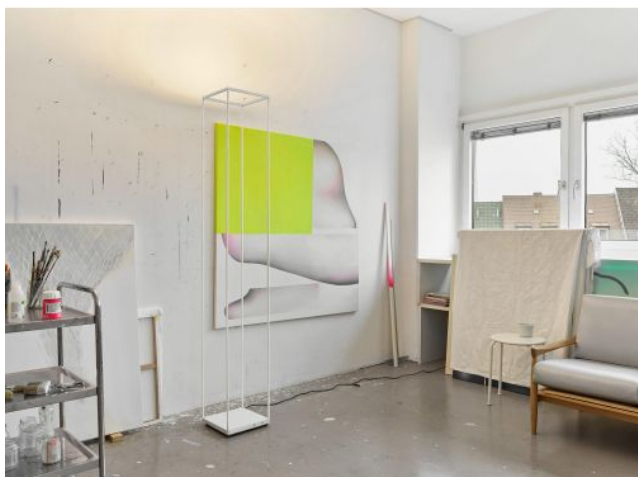

Serien Lighting

Reflex2 Floor M

Oberfläche

- negro
- blanco

Technical details

País de origen	 Alemania
Fabricante	Serien Lighting
Diseñador	Jean Marc da Costa
año	2020
Índice de protección / Protección IP	IP20
Contenido del paquete	LED
entrada de tensión	110 - 240 Volt
material	aluminio
Atenuación	Toque atenuadores en la base de la lampara
Potencia en vatios	50 W
LED	incluyendo
Indice de reproduccion cromatica	>90
El flujo luminoso en lm	6.040
Temperatura de color en grados Kelvin	Tunable White
reemplazo de la bombilla:	en el sitio mismo
Dimensions	H 195 cm B 30 cm L 30 cm

Descripción

The Serien Lighting Reflex2 Floor M has a height of 195 cm. It has a width and length of 30 cm. The floor lamp is available with a black or white coated surface. The floor lamp is regulated via a push button dimmer at the lamp base. With the **Tunable White technology**, the light can also be controlled via this push button dimmer from incandescent warm to cool white. This allows the colour temperature to be adjusted from 2,200 Kelvin extra warm white to 4,000 Kelvin white. If necessary, the cable can be wound up under the lamp base.