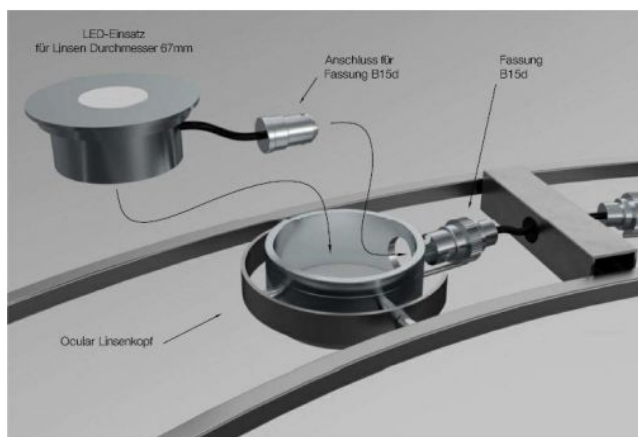

Licht im Raum

LED conversion for Ocular

Technical details

País de origen	 Alemania
Fabricante	Licht im Raum
Diseñador	Licht im Raum
Índice de protección / Protección IP	IP40
Contenido del paquete	LED
entrada de tensión	230 - 240 Volt
Atenuación	Regulable en el sitio con control de fase inversa
LED	incluyendo
distribución de la luz	directa e indirectamente

Descripción

The LED conversion for Ocular Classic with B15 socket is an LED insert. The insert is available for the lens diameters 67 mm. A connection for a B15 socket is integrated. The LED inserts have one uplight and one downlight. They are dimmable on site with a trailing edge phase dimmer.