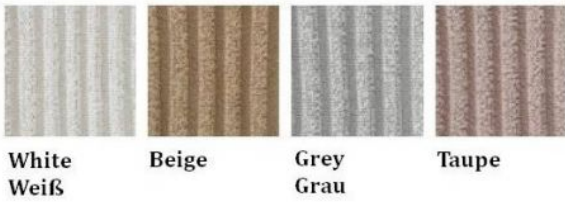

## Technical details

<b>País de origen</b>	 España
<b>Fabricante</b>	Arturo_Alvarez
<b>Diseñador</b>	Arturo Alvarez
<b>Índice de protección / Protección IP</b>	IP20
<b>Contenido del paquete</b>	LED
<b>entrada de tensión</b>	230 - 240 Volt
<b>Profundidad en cm</b>	25
<b>material</b>	acero, acero Inoxidable
<b>superficie</b>	beige
<b>Atenuación</b>	Regulable en el sitio con control de fase inversa
<b>Potencia en vatios</b>	8 W
<b>LED</b>	incluyendo
<b>El flujo luminoso en lm</b>	960
<b>Temperatura de color en grados Kelvin</b>	2.700 extra blanco cálido
<b>Versión</b>	LED
<b>Dimensions</b>	H 38 cm   B 38 cm

## Descripción

The Arturo Alvarez Nevo NE06 wall and ceiling lamp stands out for its use of the extremely flexible material Painted stainless steel mesh. This material was developed exclusively by the Brand Arturo Alvarez and allows the designer an enormous creative freedom. The Nevo NE06 lamp is dimmable on site and available in white, taupe, beige or grey. This Lamp is 36 cm high, 36 cm wide and has a depth of 20 cm. This wall and ceiling light is on offer in two versions: as a halogen or as a version with integrated LED module.