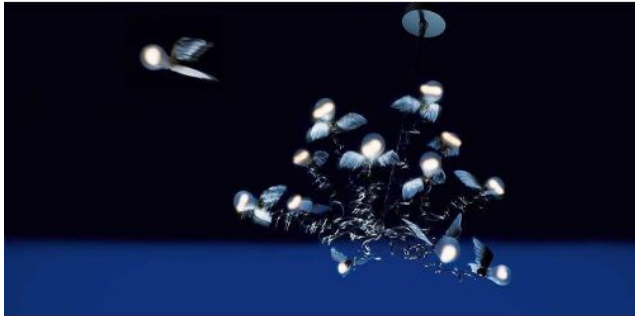

Ingo Maurer

Birdie LED

Kabelfarbe

- transparente
- rojo

Technical details

País de origen	 Alemania
Fabricante	Ingo Maurer
Diseñador	Ingo Maurer
año	2017
Índice de protección / Protección IP	IP20
Contenido del paquete	LED
entrada de tensión	110 - 240 Volt
material	Alas de plumas de ganso, metal
Atenuación	Regulable en el sitio con control de fase inversa
Base / Portalámparas	E27
LED	incluyendo
Indice de reproduccion cromatica	>90
Temperatura de color en grados Kelvin	2.700 extra blanco cálido
reemplazo de la bombilla:	en el sitio mismo
El rendimiento del sistema	12 x 1,5 Watt
Flujo total luminoso en lm	1.560
Dimensions	H 100 cm

Descripción

The Ingo Maurer Birdie LED pendant light has twelve bendable and extendable light arms that can be adjusted flexibly. Each arm has an integrated LED light source in classic incandescent shape. Each LED has a power of 1.5 watts at a colour temperature of 2,700 Kelvin extra warm white. Goose feathers are attached to the lampholders, which gives the lamp an extraordinary appearance. The pendant light is offered with one red or transparent cable. The canopy has an integrated transformer.