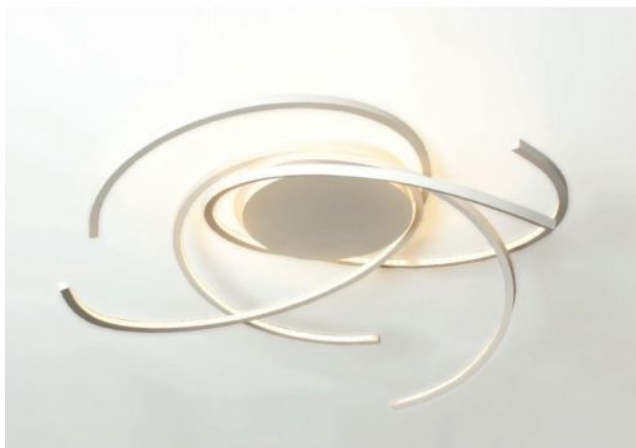

## Space 100 cm

### Oberfläche

- aluminio
- negro
- oro
- blanco

## Technical details

<b>País de origen</b>	 Alemania
<b>Fabricante</b>	Escale
<b>Diseñador</b>	Mosru Mohiuddin
<b>año</b>	2013
<b>Índice de protección / Protección IP</b>	IP20
<b>Contenido del paquete</b>	LED
<b>entrada de tensión</b>	230 - 240 Volt
<b>Diámetro en cm</b>	100
<b>material</b>	aluminio
<b>Atenuación</b>	dimnable con control de fase inversa y con reguladores de control de fase
<b>Potencia en vatios</b>	36 W
<b>LED</b>	incluyendo
<b>Indice de reproduccion cromatica</b>	90
<b>Temperatura de color en grados Kelvin</b>	2.700 extra blanco cálido
<b>reemplazo de la bombilla:</b>	en el fabricante / en la fabrica
<b>Flujo total luminoso en lm</b>	5.000
<b>Dimensiones</b>	H 24 cm   Ø 100 cm

## Descripción

The Escale Space 100 is the largest ceiling light in this series. It has a diameter of 100 cm at a height of 24 cm. An LED with a colour temperature of 2700 Kelvin extra warm white serves as a light source.