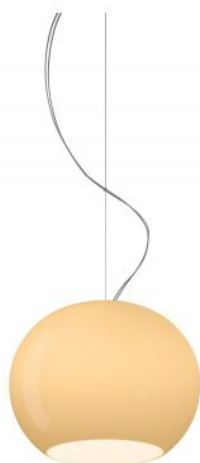

## Buds Sospensione 3

### Diffusorfarbe

- verde
- blanco cálido

### Technical details

<b>País de origen</b>	 Italia
<b>Fabricante</b>	Foscarini
<b>Diseñador</b>	Rodolfo Dordoni
<b>año</b>	2016
<b>Índice de protección / Protección IP</b>	IP20
<b>Contenido del paquete</b>	LED 230 Volt
<b>entrada de tensión</b>	110 - 240 Volt
<b>Díámetro en cm</b>	30
<b>material</b>	vidrio
<b>longitud del cable</b>	340 cm
<b>Ajuste de altura</b>	altura determinada
<b>Atenuación</b>	Regulable en el sitio con control de fase inversa
<b>Base / Portalámparas</b>	E27
<b>Alimentación (máx. Watt)</b>	21 Watt
<b>LED (reemplazable)</b>	sí
<b>Indice de reproducción cromática</b>	>80
<b>El flujo luminoso en lm</b>	2.500
<b>Temperatura de color en grados Kelvin</b>	2.700 extra blanco cálido
<b>Dimensiones del dosel</b>	16 cm
<b>distribución de la luz</b>	luz de la habitación
<b>Dimensions</b>	H 23 cm   Ø 30 cm

### Descripción

The Foscarini Buds Sospensione 3 has an oval diffuser with a diameter of 30 cm. This is the smallest pendant lamp of the series and has included an exchangeable LED retrofit lamp with a power of 21 watts. The diffuser is made of hand blown glass, available in more colours. The warm white version appears white when switched off, while a different, darker look is obtained when it is switched on. The light is emitted both in the room and directly downwards. The cable with a length of 340 cm can be shortened if necessary. On request a pendant light with a longer cable is offered.