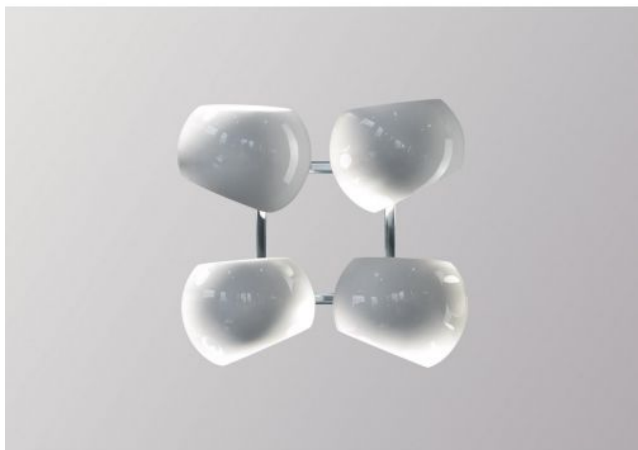

Licht im Raum

White Moons 2x2

Technical details

País de origen	 Alemania
Fabricante	Licht im Raum
Diseñador	Daniel Klages
año	2016
Índice de protección / Protección IP	IP20
Contenido del paquete	LED 230 Volt
entrada de tensión	110 - 240 Volt
Profundidad en cm	21
material	acero Inoxidable, porcelana
Atenuación	Regulable en el sitio
Base / Portalámparas	E14
LED	incluyendo
Diamètre de l'ombre	16 cm
reemplazo de la bombilla:	en el sitio mismo
El rendimiento del sistema	4 x 4,5 Watt
Dimensiones	B 35 cm L 35 cm

Descripción

The Licht im Raum White Moons 2x2 wall lamp has four shades which can be oriented differently. In this way they can emit light in different directions and create an interesting game of light reflections. The lamp series already won several design awards and also includes other wall and pendant lamps. It was designed 2016 by Daniel Klages. This lamp is supplied with a polished stainless steel wall bracket. On request, the lamp is also available with a brass wall bracket.