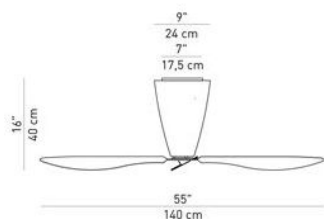

Luceplan

Blow spare rotors

Oberfläche

- Multicolor (azul, verde, naranja)
- naranja
- transparente
- transparente con serigrafía

Technical details

País de origen

Fabricante

Luceplan

material

metacrilato

Diámetro en cm

140

Potencia en vatios

5,4 W

Dimensions

Ø 140 cm

Descripción

The Luceplan Blow spare rotors are a spare part for the ceiling light Blow. The rotors are available in the following surfaces: transparent, transparent screenprinted, orange and colour mix (blue, green, orange). It contained three rotors in one set. They serve as a spare part for the Blow lamps or as a replacement element to give an existing lamp a new colour accent.