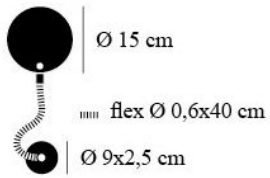

Catellani & Smith

Cartaflex Ostia Shade

Technical details

País de origen	 Italia
Fabricante	Catellani & Smith
Diseñador	Enzo Catellani
material	policarbonato
superficie	blanco
Diámetro en cm	15
Dimensions	Ø 15 cm