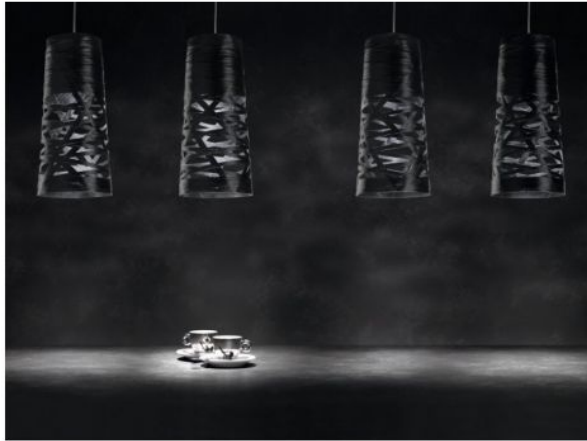

Foscarini

Tress Mini Sospensione

Farbe

- crudo gris-amarillento
- negro
- blanco

Technical details

País de origen	 Italia
Fabricante	Foscarini
Diseñador	Marc Sadler
año	2009
Índice de protección / Protección IP	IP20
Contenido del paquete	Leuchtmittel/Bulb
entrada de tensión	110 - 240 Volt
Diámetro en cm	20
material	metal, vidrio
longitud del cable	320 cm
Ajuste de altura	altura determinada
Base / Portalámparas	GU10
Alimentación (máx. Watt)	75 Watt
Dimensions	H 43 cm Ø 20 cm

Descripción

The Foscarini Tress Mini Sospensione is the smallest pendant of this collection by Foscarini. It is characterized by a diffuse light radiation and emits the light on the underlying surface. Like all lamps in this series, the Tress Mini Sospensione lights are made from lacquered glass fiber fabric and give the room an individual touch thanks to the interesting light-shadow play. Available in the colours greige (grey-beige), white and black, the pendant light can also be combined well with one another.