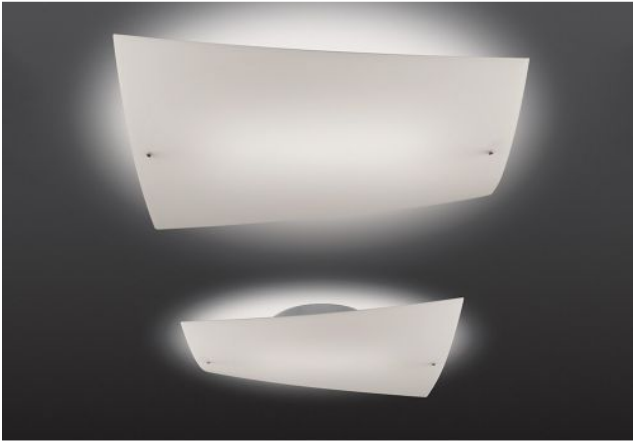

Foscarini

Folio Grande Soffitto

Technical details

País de origen	 Italia
Fabricante	Foscarini
Diseñador	Carlo Urbinati & Alessandro Vecchiato
año	1990
Índice de protección / Protección IP	IP20
Contenido del paquete	Lámpara
entrada de tensión	110 - 240 Volt
material	metal, vidrio
superficie	blanco
Atenuación	dimnable en el sitio con reguladores de control de fase
Base / Portalámparas	R7s
Alimentación (máx. Watt)	120 Watt
El flujo luminoso en lm	2.250
Temperatura de color en grados Kelvin	2.950 blanco cálido
distribución de la luz	luz de la habitación
Dimensions	H 10 cm B 38 cm L 49 cm

Descripción

The Foscarini Folio Grande Soffitto is a stylish ceiling light for a beautiful evenly and diffused light emission. The glass of the Folio Soffitto Grande is white but there is also a version with silkscreen printed glass available.

The glass has a wonderful slightly curved shape. It looks like a piece of paper that is bent in itself. The socket with the bulb is surrounded by a small closed housing so you can not look into the light source and hence can not be blinded.