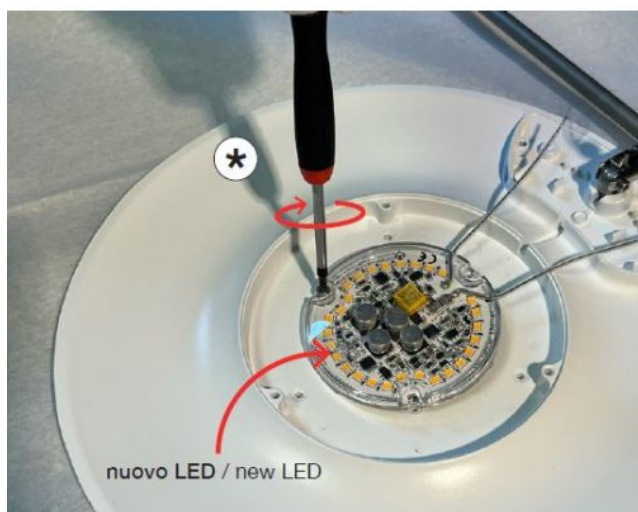

Catellani & Smith

Spare LED illuminant for Lederam C 180 / WF 25

Technical details

País de origen	 Italia
Fabricante	Catellani & Smith
Potencia en vatios	15 W
Temperatura de color en grados Kelvin	2.700 extra blanco cálido
Índice de protección / Protección IP	IP20
entrada de tensión	230 - 240 Volt

Descripción

The Original LED-Replacement lamp for the Lederam C180 and the Lederam WF 25 is a replaceable LED with a power of 15 watts and a colour temperature of 2,700 Kelvin extra warm white. This lamp is suitable for the following Catellani Smith Lederam lamps: