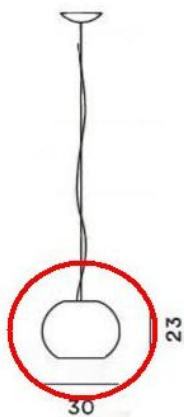

Foscarini

Buds Sospensione 3 LED Spare glass

Diffusorfarbe

- verde
- blanco cálido
- cipria

Technical details

País de origen	 Italia
Fabricante	Foscarini
material	vidrio
Diámetro en cm	30
Dimensions	H 23 cm Ø 30 cm

Descripción

This Foscarini original spare part replaces the existing glass of the Buds LED pendant lamp. This glass is only suitable for the Buds Sospensione 3 LED. The glass is available in green, cipria and warm white (bianco caldo).