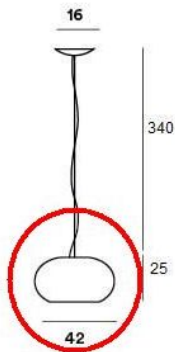

Foscarini

Buds Sospensione 2 LED Spare glass

Diffusorfarbe

- gris
- blanco cálido
- cipria

Technical details

País de origen	Italia
Fabricante	Foscarini
material	vidrio
Diámetro en cm	42
Dimensions	H 25 cm | Ø 42 cm

Descripción

This Foscarini original spare part replaces the existing glass of the Buds LED pendant lamp. This glass is only suitable for the Buds Sospensione 2 LED. The glass is available in grey, cipria and warm white (bianco caldo).