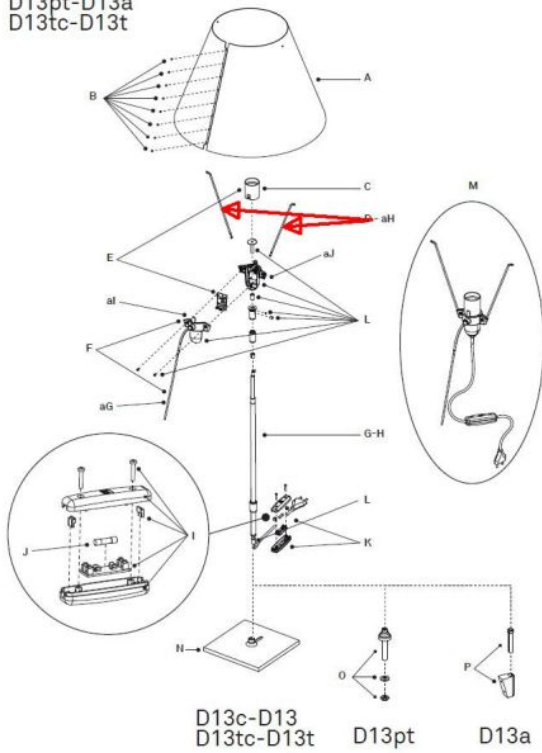

D13c-D13
D13pt-D13a
D13tc-D13t

Luceplan

Costanza replacement shade rods

Struktur

- negro
- aluminio

Technical details

País de origen  Italia
Fabricante Luceplan

Descripción

Two Original Luceplan Costanza replacement shade rods available in black and aluminium