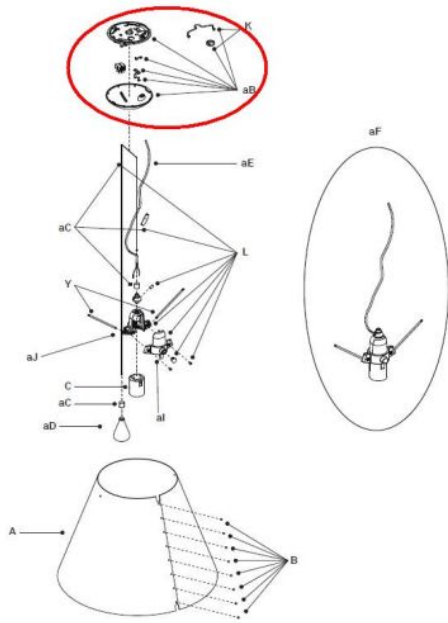

D13sas

COSTANZA

Luceplan

Costanza replacement ceiling canopy

Technical details

País de origen  Italia
Fabricante Luceplan

Descripción

Original Luceplan Costanza replacement ceiling canopy