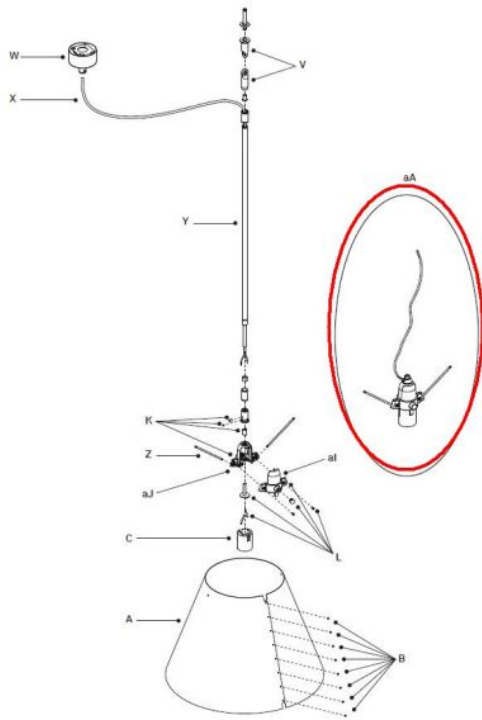

D13s

Luceplan

Costanza replacement lampholder E27 with 3,2m wire

Technical details

País de origen  Italia
Fabricante Luceplan

Descripción

Original Luceplan Costanza Replacement lampholder E27 with 3.2m wire