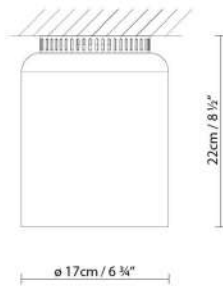

ASPEN C17A (E27)