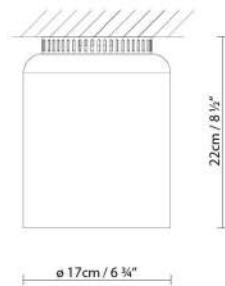

Beschreibung:

Deckenleuchte für direkte Beleuchtung und Streulicht. Matt lackiert, verschiedene Kombinationen: grey, snow, lemon, mango, clear turquoise, aqua, merlot, rose, sea, river, limestone, black und messing. In vier Höhen verfügbar.

ASPEN C17A LED