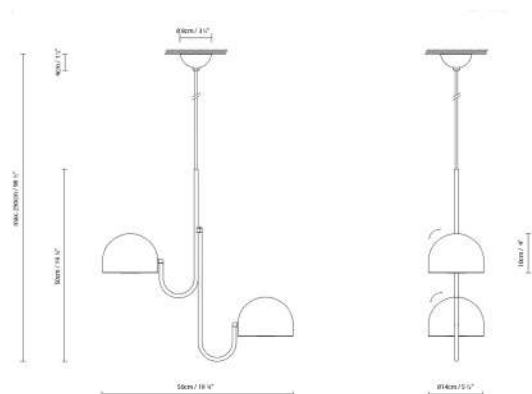

B.lux

BOWEE S

By Werner Aisslinger

Beschreibung:

LED-Hängeleuchte bestehend aus halbkugelförmigen Schirmen, verfügbar in vertikaler (S) und horizontaler (SH) Ausführung. Bowee S ist verfügbar mit einem einzigen Schirm (S1) oder mit zwei Schirmen (S2). Bowee SH wird mit vier Schirmen (SH4) oder mit sechs Schirmen (SH6) angeboten. Alle Lichtquellen können auf ihrer horizontalen Ebene ausgerichtet werden und geben Streulicht aus. Verfügbar in einer metallic Englisch Bronze, matt türkisfarbenen und matt beigefarbenen Ausführung.

BOWEE S1

BOWEE S2

BOWEE SH4

BOWEE SH6

- Beige
- Clear Turquoise
- English metallic bronze

CÓDIGO	LÁMPARA	FUENTE DE LUZ	DIM	BOMBILLA	kg
758300	BOWEE S1 BEIGE				
758301	BOWEE S1 CLEAR TURQUOISE	LED 8W 1050lm 2700K CRI≥90	A++		LED A+
758302	BOWEE S1 METALLIC ENGLISH BRONZE				
758320	BOWEE S2 BEIGE				
758321	BOWEE S2 CLEAR TURQUOISE	LED 2 x 8W 1050lm 2700K CRI≥90	A++		LED A+
758322	BOWEE S2 METALLIC ENGLISH BRONZE				
758350	BOWEE SH4 BEIGE				
758351	BOWEE SH4 CLEAR TURQUOISE	LED 4 x 8W 1050lm 2700K CRI≥90	A++		LED A+
758352	BOWEE SH4 METALLIC ENGLISH BRONZE				
758360	BOWEE SH6 BEIGE				
758361	BOWEE SH6 CLEAR TURQUOISE	LED 6 x 8W 1050lm 2700K CRI≥90	A++		LED A+
758362	BOWEE SH6 METALLIC ENGLISH BRONZE				