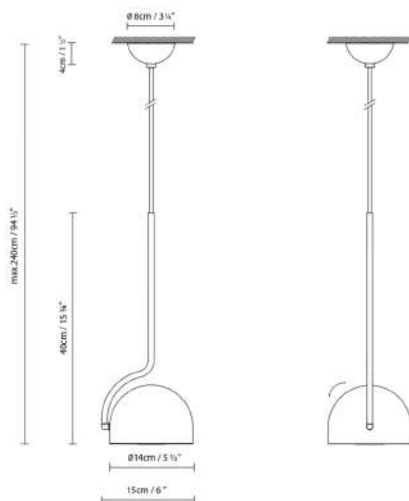

B.lux

BOWEE S

By Werner Aisslinger

Beschreibung:

LED-Hängeleuchte bestehend aus halbkugelförmigen Schirmen, verfügbar in vertikaler (S) und horizontaler (SH) Ausführung. Bowee S ist verfügbar mit einem einzigen Schirm (S1) oder mit zwei Schirmen (S2). Bowee SH wird mit vier Schirmen (SH4) oder mit sechs Schirmen (SH6) angeboten. Alle Lichtquellen können auf ihrer horizontalen Ebene ausgerichtet werden und geben Streulicht aus. Verfügbar in einer metallic Englisch Bronze, matt türkisfarbenen und matt beigefarbenen Ausführung.

BOWEE S1

BOWEE S2

BOWEE SH4

BOWEE SH6

- Beige
- Clear Turquoise
- English metallic bronze

CÓDIGO	LÁMPARA	FUENTE DE LUZ	DIM	BOMBILLA	kg
758300	BOWEE S1 BEIGE				
758301	BOWEE S1 CLEAR TURQUOISE	LED 8W 1050lm 2700K CRI≥90	A++		LED A+
758302	BOWEE S1 METALLIC ENGLISH BRONZE				
758320	BOWEE S2 BEIGE				
758321	BOWEE S2 CLEAR TURQUOISE	LED 2 x 8W 1050lm 2700K CRI≥90	A++		LED A+
758322	BOWEE S2 METALLIC ENGLISH BRONZE				
758350	BOWEE SH4 BEIGE				
758351	BOWEE SH4 CLEAR TURQUOISE	LED 4 x 8W 1050lm 2700K CRI≥90	A++		LED A+
758352	BOWEE SH4 METALLIC ENGLISH BRONZE				
758360	BOWEE SH6 BEIGE				
758361	BOWEE SH6 CLEAR TURQUOISE	LED 6 x 8W 1050lm 2700K CRI≥90	A++		LED A+
758362	BOWEE SH6 METALLIC ENGLISH BRONZE				