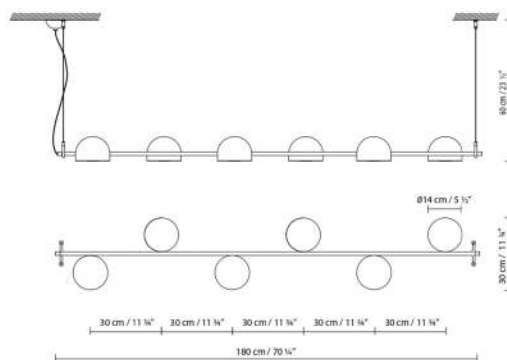

B.lux

BOWEE S

By Werner Aisslinger

Beschreibung:

LED-Hängeleuchte bestehend aus halbkugelförmigen Schirmen, verfügbar in vertikaler (S) und horizontaler (SH) Ausführung. Bowee S ist verfügbar mit einem einzigen Schirm (S1) oder mit zwei Schirmen (S2). Bowee SH wird mit vier Schirmen (SH4) oder mit sechs Schirmen (SH6) angeboten. Alle Lichtquellen können auf ihrer horizontalen Ebene ausgerichtet werden und geben Streulicht aus. Verfügbar in einer metallic Englisch Bronze, matt türkisfarbenen und matt beigefarbenen Ausführung.

BOWEE S1

BOWEE S2

BOWEE SH4

BOWEE SH6

- Beige
- Clear Turquoise
- English metallic bronze

CÓDIGO	LÁMPARA	FUENTE DE LUZ	DIM	BOMBILLA	kg
758300	BOWEE S1 BEIGE				
758301	BOWEE S1 CLEAR TURQUOISE	LED 8W 1050lm 2700K CRI≥90	A++		LED A+
758302	BOWEE S1 METALLIC ENGLISH BRONZE				
758320	BOWEE S2 BEIGE				
758321	BOWEE S2 CLEAR TURQUOISE	LED 2 x 8W 1050lm 2700K CRI≥90	A++		LED A+
758322	BOWEE S2 METALLIC ENGLISH BRONZE				
758350	BOWEE SH4 BEIGE				
758351	BOWEE SH4 CLEAR TURQUOISE	LED 4 x 8W 1050lm 2700K CRI≥90	A++		LED A+
758352	BOWEE SH4 METALLIC ENGLISH BRONZE				
758360	BOWEE SH6 BEIGE				
758361	BOWEE SH6 CLEAR TURQUOISE	LED 6 x 8W 1050lm 2700K CRI≥90	A++		LED A+
758362	BOWEE SH6 METALLIC ENGLISH BRONZE				