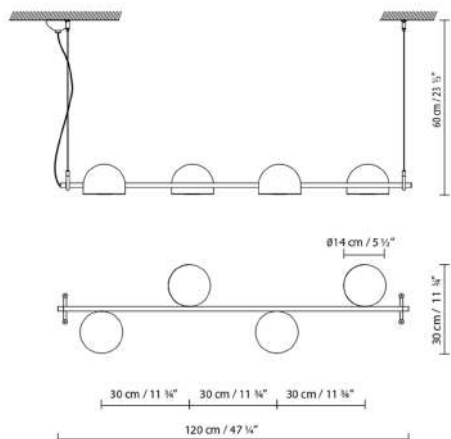

B.lux

BOWEE S

By Werner Aisslinger

Beschreibung:

LED-Hängeleuchte bestehend aus halbkugelförmigen Schirmen, verfügbar in vertikaler (S) und horizontaler (SH) Ausführung. Bowee S ist verfügbar mit einem einzigen Schirm (S1) oder mit zwei Schirmen (S2). Bowee SH wird mit vier Schirmen (SH4) oder mit sechs Schirmen (SH6) angeboten. Alle Lichtquellen können auf ihrer horizontalen Ebene ausgerichtet werden und geben Streulicht aus. Verfügbar in einer metallic Englisch Bronze, matt türkisfarbenen und matt beigefarbenen Ausführung.

BOWEE S1

BOWEE S2

BOWEE SH4

BOWEE SH6

- Beige
- Clear Turquoise
- English metallic bronze

CÓDIGO	LÁMPARA	FUENTE DE LUZ	DIM	BOMBILLA	kg
758300	BOWEE S1 BEIGE				
758301	BOWEE S1 CLEAR TURQUOISE	LED 8W 1050lm 2700K CRI≥90	A++		LED A+
758302	BOWEE S1 METALLIC ENGLISH BRONZE				
758320	BOWEE S2 BEIGE				
758321	BOWEE S2 CLEAR TURQUOISE	LED 2 x 8W 1050lm 2700K CRI≥90	A++		LED A+
758322	BOWEE S2 METALLIC ENGLISH BRONZE				
758350	BOWEE SH4 BEIGE				
758351	BOWEE SH4 CLEAR TURQUOISE	LED 4 x 8W 1050lm 2700K CRI≥90	A++		LED A+
758352	BOWEE SH4 METALLIC ENGLISH BRONZE				
758360	BOWEE SH6 BEIGE				
758361	BOWEE SH6 CLEAR TURQUOISE	LED 6 x 8W 1050lm 2700K CRI≥90	A++		LED A+
758362	BOWEE SH6 METALLIC ENGLISH BRONZE				