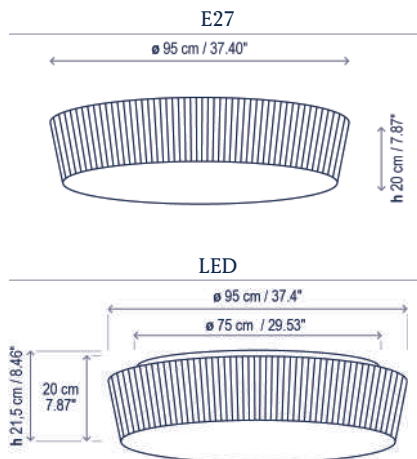

Plafonet 95

Coming soon!

Diseño / Design:
Joana Bover / 2005

Tipología: Plafón
Typology: Ceiling lamp

Ambiente: Interior
Environment: Indoor

Descripción técnica / Technical description:

Peso Neto: 12,46 kg
Net Weight: 12,46 kg

1 Caja/Box | 96 x 96 x 45 cm | 0,4147 m³
Peso bruto / Gross Weight: 17,43 kg

Materiales: Hierro, Latón
Materials: Iron, Brass

Opciones Dali/1-10V: consultar
Dali/1-10V options: consult

Difusor: Metacrilato
Diffuser: Methacrylate

Caja soporte: ø 83 cm
Surface back box: ø 32.68"

Hilo incandescente pantalla / Shade GWF1

Cinta / Ribbon: 960°
Cotonet / Cotton: 800°

Personalizable
Customizable

*Bombillas no incluidas (E-27 P45)
*Bulbs not included (E-27 P45)

Descripción lámpara / Lamps description:

230V 50Hz | IP-20 | 58 W LED / CRI: 90 / 2700K 8000 lm fuente de luz / light source |

Ref	Acabados / Finishing	Ean13
24903105191	LED Regulable TRIAC Cromo - Pantalla Cotonet Blanco LED TRIAC Dimmable Chrome - White Cotton Shade	8435493713601
24903105189	LED Regulable TRIAC Cromo - Pantalla Cinta Translúcida Blanca LED TRIAC Dimmable Chrome - White Translucent Ribbon Shade	8435493712512
24903105190	LED Regulable TRIAC Cromo - Pantalla Cinta Translúcida Crema LED TRIAC Dimmable Chrome - Cream Translucent Ribbon Shade	8435493713595