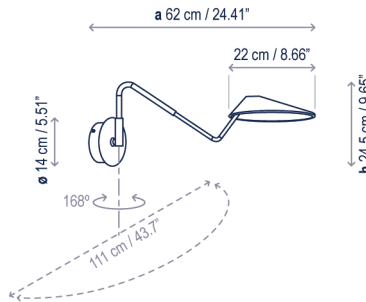

Nón Lá A/03

Diseño / Design:
Jorge Pensi Design Studio / 2015

Tipología: Aplique
Typology: Wall Lamp

Ambiente: Interior
Environment: Indoor

Descripción técnica / Technical description:

Peso Neto: 1,97 kg
Net Weight: 1,97 kg

1 Caja/Box | 32 x 32 x 66 cm | 0,0676 m³
Peso bruto / Gross Weight: 3,28 kg

Materiales: Aluminio, Hierro fundido, Hierro
Materials: Aluminum, Molten Iron, Iron

Difusor: Metacrilato
Diffuser: Methacrylate

Caja soporte: ø 14 cm
Surface back box: ø 5.51"

*Nota: el sensor proxy conserva luz azul latente cuando la lámpara está apagada. Esta luz se encuentra en la parte inferior de la pantalla.
Note: while in off position, the blue proxy sensor is illuminated. This light is under the shade.