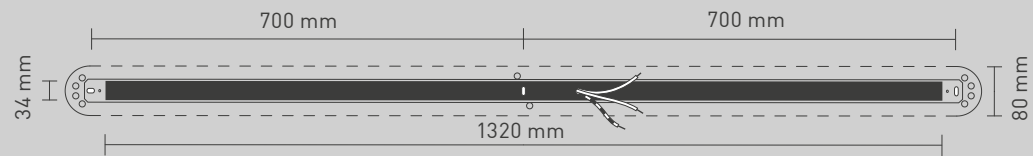

NL Voor montage, vervanging en reiniging de lamp van het stroomnet loskoppelen.
De lamp alleen binnen gebruiken. Om alleen te verbinden door een erkend elektricien.

6x

4x

3x

3x

3x

1x

01