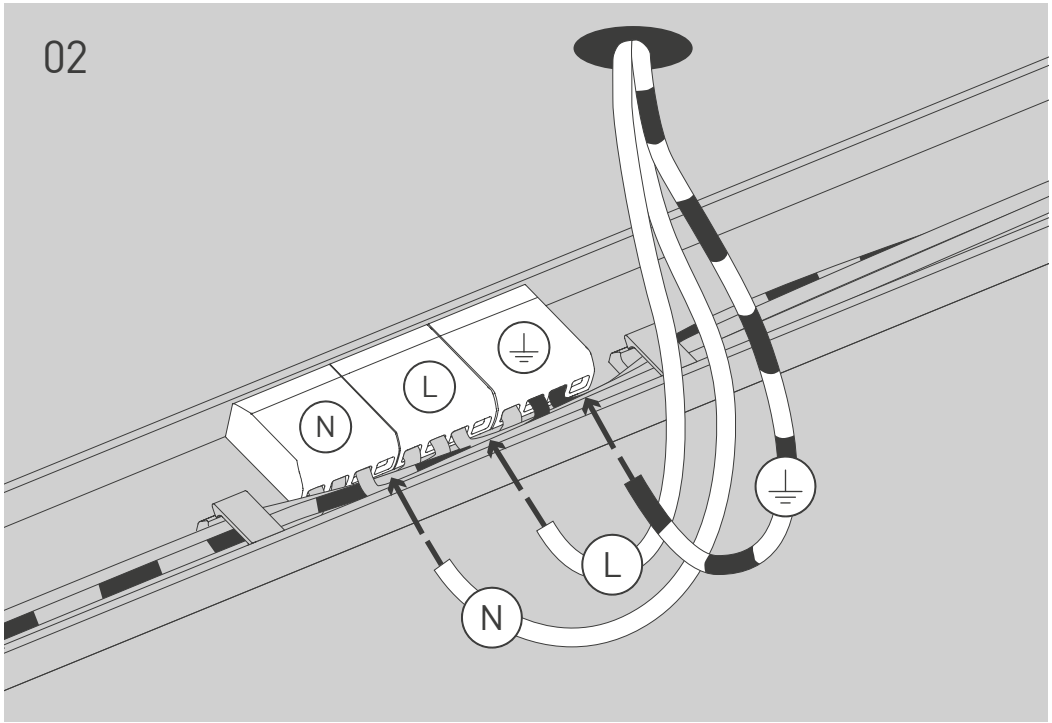

NL Voor montage, vervanging en reiniging de lamp van het stroomnet loskoppelen.
De lamp alleen binnen gebruiken. Om alleen te verbinden door een erkend elektricien.

6x

4x

3x

3x

3x

1x

01

02

03

CURLING Suspension

04

05

06

07

CURLING Suspension Rope