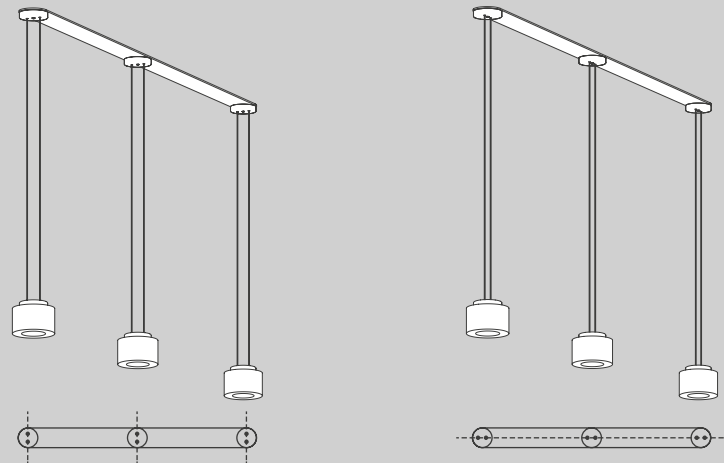

REEF Suspension

LED →08

Halogen →16

LED →12

Halogen →20