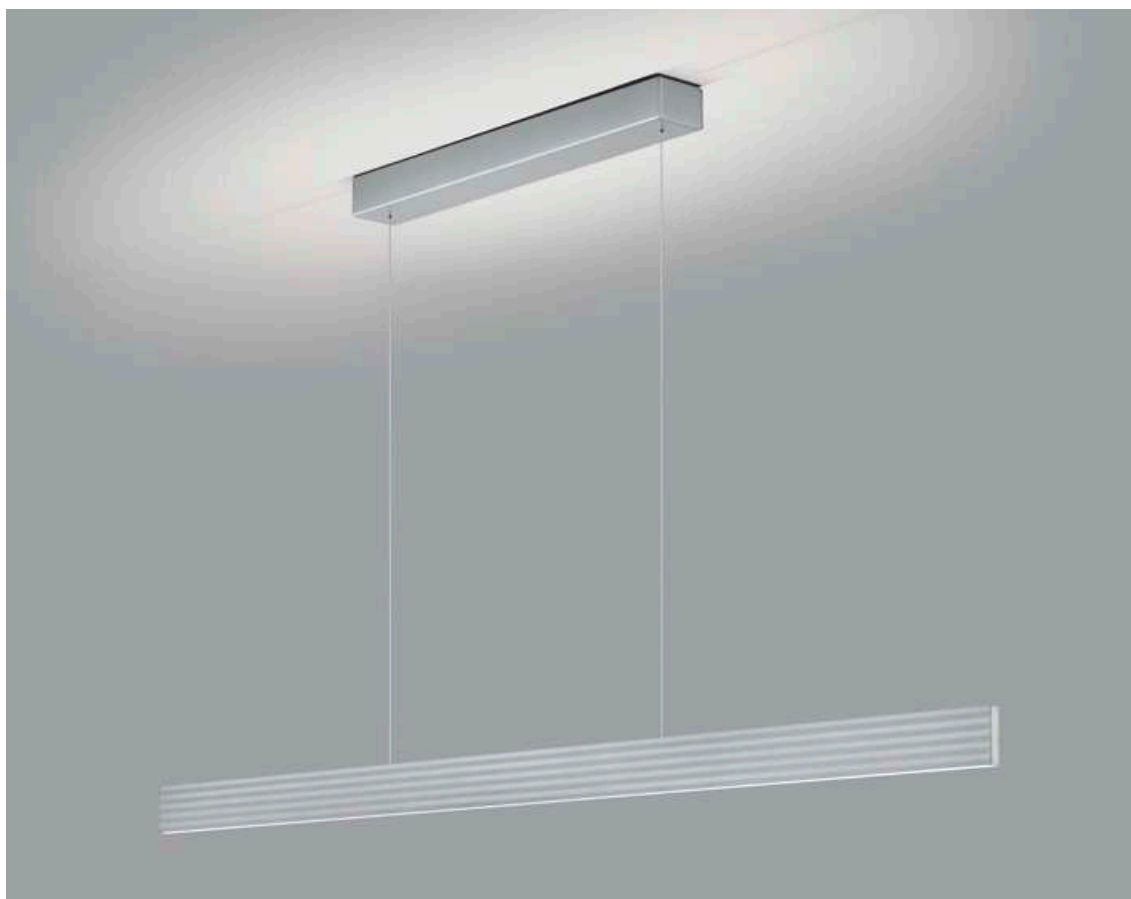

FARA

Ästhetik, intuitive Funktionen und die bewährte Knapstein Qualität stecken in der Philosophie unserer neuen Leuchtenserie FARA. Mit viel Liebe zum handwerklichen Detail verschafft sie jedem modernen Interior Design eine besondere und einzigartige Note. Das hochwertig gefräste Profil erzeugt dabei den faszinierenden Licht- und Schatteneffekt, der diese Leuchte in ihrer Formsprache so einzigartig macht. Der direkte und indirekte Lichtanteil ist selbstverständlich für Ober- und Unterlicht eigenständig dimmbar und über die bewährte Knapstein Dynamic white Steuerung in der Lichtfarbe einstellbar. Die stufenlose Lift Höhenverstellung von 780 - 1.800 mm, sowie alle weiteren bekannten Features der RUNA und LINDA Serien sind in dieser neuen Leuchtenserie ebenso inkludiert. Somit ergänzt die FARA das hochwertige Knapstein Pendelleuchtersortiment um ein weiteres schillerndes Produkt.

Dynamic white Steuerung | dynamic white control

- direkte / indirekte Beleuchtung | direct / indirect lighting
- Ober- und Unterlicht über 2 x Gestensteuerung getrennt voneinander schalt- und dimmbar
upper and lower light separately switchable and dimmable via 2 x gesture control
- Lichtfarbe von Ober- und Unterlicht über 2 x Gestensteuerung getrennt voneinander
zwischen 2.200 - 3.000 Kelvin einstellbar
light colour of top- and bottom light can be set separately from each other
between 2.200 - 3.000 Kelvin with 2 x gesture control
- Memory Funktion | memory function

Stufenlose Lift Höhenverstellung | Stepless lift height adjustment

- Stufenlose Höhenverstellung in einem Bereich von ca. 1.000 mm
stepless height adjustment in a range of ca. 1.000 mm
- schräge Einstellung durch einzelne Liftaufhängung möglich
inclined adjustment possible through individual lift suspension

Deckenbaldachin mit Magnethalterung | ceiling canopy with magnetic holder

- keine sichtbaren Schrauben im Deckenbaldachin, da Magnethalterung
no visible screws in the ceiling canopy, because of magnetic holder