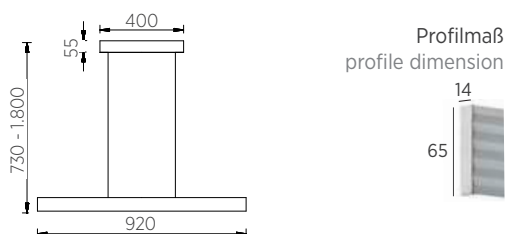

FARA-92

51.507.05 – mattenickel | nickel dull

51.507.07 – schwarz | black

51.507.34 – Effekt Bronze | effect bronze

Leuchtmittel | Illuminant

43 W LED, 5.150 lm, 2.200 - 3.000 K, Ra > 90, EEL-E

Info | info

siehe Einleitungseite | see introduction page