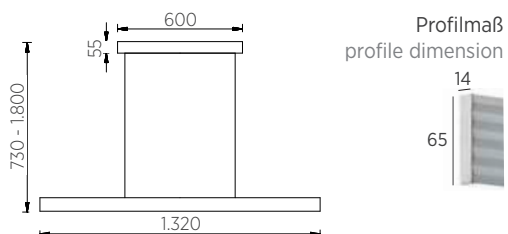

Info | info

siehe Einleitungseite | see introduction page