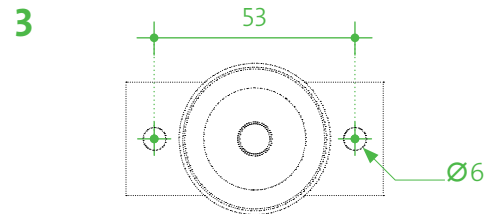

MONTAGEANLEITUNG

■ eintopf von KPM

DECKENLEUCHTE

TECHNISCHE DATEN

Hersteller:	mawa
Artikel-Nr.:	et1-kmp
Spannung:	230 V / 50 Hz
Schutzklasse:	I
Schutzgrad:	IP20
Fassung:	E 27
Leuchtmittel:	max. 60W
EEL:	A++ – E

SCHALTPLAN

WICHTIG: Montage nur durch einen autorisierten Elektroinstallateur! Die Lichtquelle dieser Leuchte darf nur vom Hersteller, einem von ihm be-

auftragten Servicetechniker oder einer vergleichbar qualifizierten Person ersetzt werden. Nur für Innenraum geeignet!

! ACHTUNG: Befestigungselemente müssen den Gegebenheiten vor Ort entsprechend ausgewählt werden!

■ Es freut uns, dass Sie sich für eine mawa Leuchte entschieden haben.