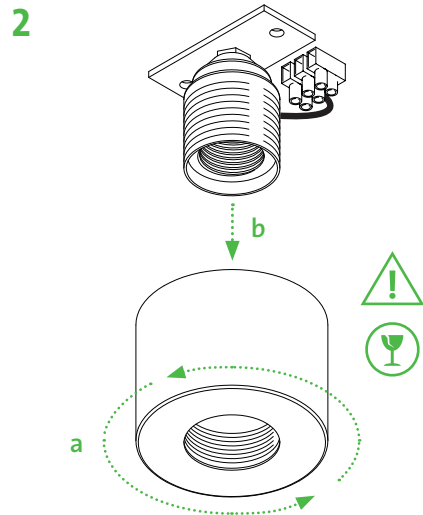

MONTAGEANLEITUNG

■ eintopf von KPM

DECKENLEUCHTE

TECHNISCHE DATEN

Hersteller:	mawa
Artikel-Nr.:	et1-kmp
Spannung:	230 V / 50 Hz
Schutzklasse:	I
Schutzgrad:	IP20
Fassung:	E 27
Leuchtmittel:	max. 60W
EEL:	A++ – E

SCHALTPLAN

WICHTIG: Montage nur durch einen autorisierten Elektroinstallateur! Die Lichtquelle dieser Leuchte darf nur vom Hersteller, einem von ihm be-

auftragten Servicetechniker oder einer vergleichbar qualifizierten Person ersetzt werden. Nur für Innenraum geeignet!

! ACHTUNG: Befestigungselemente müssen den Gegebenheiten vor Ort entsprechend ausgewählt werden!

■ Es freut uns, dass Sie sich für eine mawa Leuchte entschieden haben.