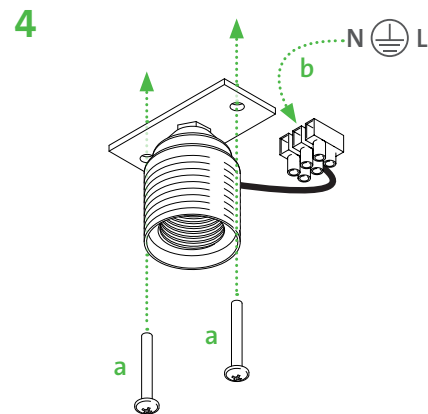

MONTAGEANLEITUNG

■ eintopf von KPM

DECKENLEUCHTE

TECHNISCHE DATEN

Hersteller:	mawa
Artikel-Nr.:	et1-kmp
Spannung:	230 V / 50 Hz
Schutzklasse:	I
Schutzgrad:	IP20
Fassung:	E 27
Leuchtmittel:	max. 60W
EEL:	A++ – E

SCHALTPLAN

WICHTIG: Montage nur durch einen autorisierten Elektroinstallateur! Die Lichtquelle dieser Leuchte darf nur vom Hersteller, einem von ihm be-

auftragten Servicetechniker oder einer vergleichbar qualifizierten Person ersetzt werden. Nur für Innenraum geeignet!

! ACHTUNG: Befestigungselemente müssen den Gegebenheiten vor Ort entsprechend ausgewählt werden!

■ Es freut uns, dass Sie sich für eine mawa Leuchte entschieden haben.