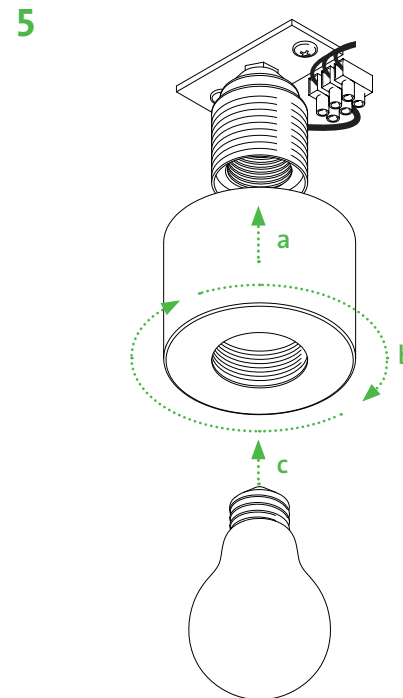

MONTAGEANLEITUNG

■ eintopf von KPM

DECKENLEUCHTE

TECHNISCHE DATEN

Hersteller:	mawa
Artikel-Nr.:	et1-kmp
Spannung:	230 V / 50 Hz
Schutzklasse:	I
Schutzgrad:	IP20
Fassung:	E 27
Leuchtmittel:	max. 60W
EEL:	A++ – E

SCHALTPLAN

WICHTIG: Montage nur durch einen autorisierten Elektroinstallateur! Die Lichtquelle dieser Leuchte darf nur vom Hersteller, einem von ihm be-

auftragten Servicetechniker oder einer vergleichbar qualifizierten Person ersetzt werden. Nur für Innenraum geeignet!

! ACHTUNG: Befestigungselemente müssen den Gegebenheiten vor Ort entsprechend ausgewählt werden!

■ Es freut uns, dass Sie sich für eine mawa Leuchte entschieden haben.