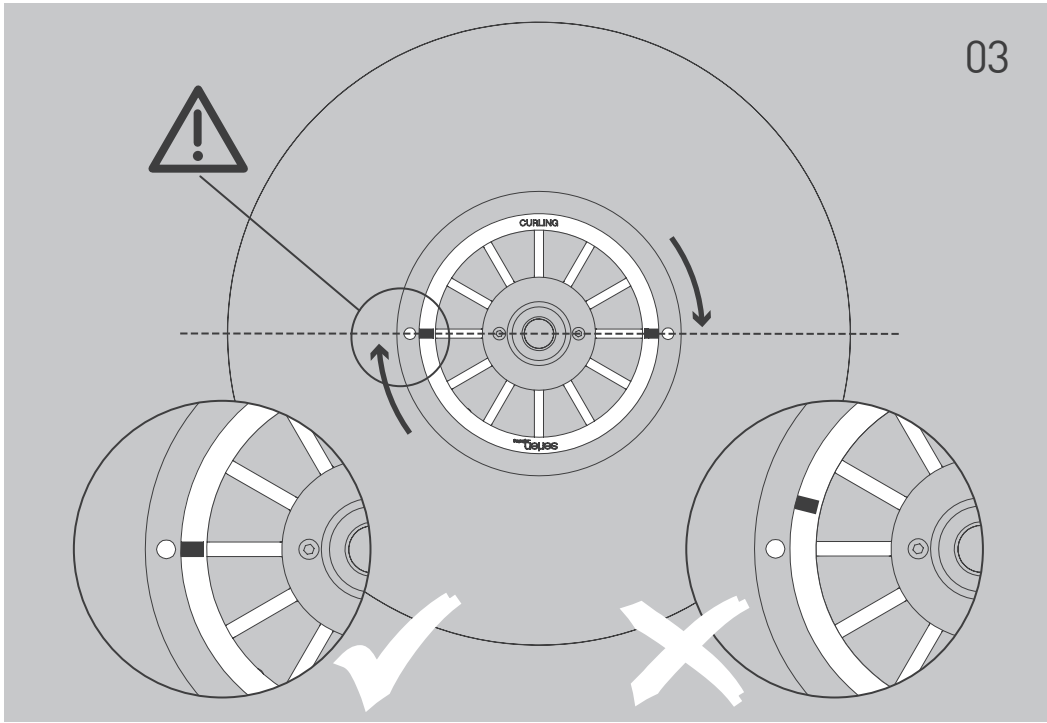

E

Antes de proceder al montaje, el cambio de bombilla o la limpieza desconecte la lámpara de la red
eléctrica. Instale la lámpara sólo en un lugar interior. Instalación solamente por personal calificado.

NL

Voor montage, vervanging en reiniging de lamp van het stroomnet loskoppelen.
De lamp alleen binnen gebruiken. Om alleen te verbinden door een erkend elektricien.

01
OPTION

01
OPTION

02

04

CEILING
SUSPENSION