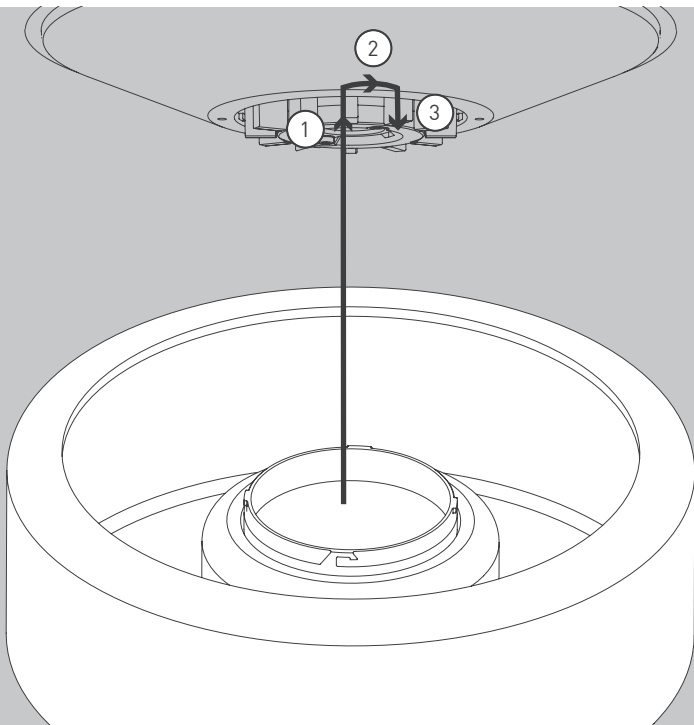

NL

Voor montage, vervanging en reiniging de lamp van het stroomnet loskoppelen.
De lamp alleen binnen gebruiken. Om alleen te verbinden door een erkend elektricien.

01
OPTION

01
OPTION

02

04

CEILING
SUSPENSION