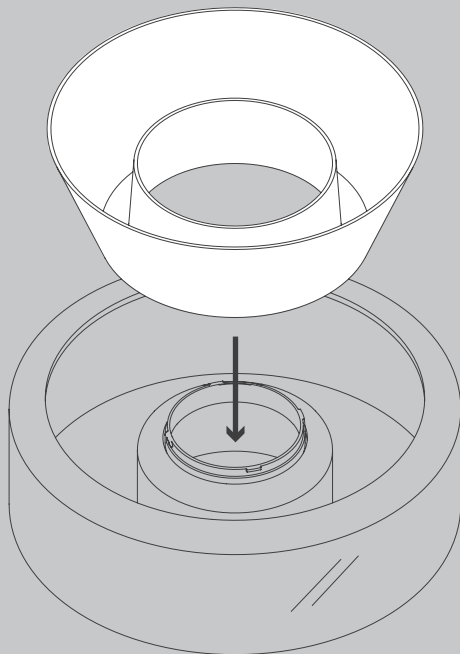

NL

Voor montage, vervanging en reiniging de lamp van het stroomnet loskoppelen.
De lamp alleen binnen gebruiken. Om alleen te verbinden door een erkend elektricien.

01
OPTION

01
OPTION

02

04

CEILING
SUSPENSION