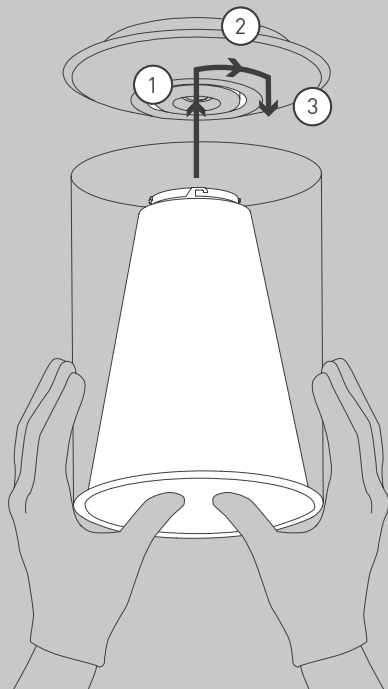

E

Antes de proceder al montaje, el cambio de bombilla o la limpieza desconecte la lámpara de la red  
eléctrica. Instale la lámpara sólo en un lugar interior. Instalación solamente por personal calificado.

NL

Voor montage, vervanging en reiniging de lamp van het stroomnet loskoppelen.  
De lamp alleen binnen gebruiken. Om alleen te verbinden door een erkend elektricien.

01

02

Die durchgestrichene Mülltonne weist darauf hin, dass dieses Elektrogerät nicht im Hausmüll entsorgt werden darf.