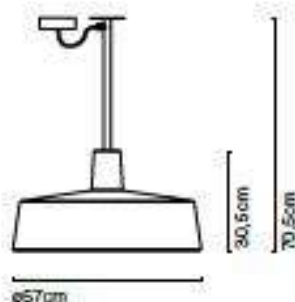

LED SMD 15,7W 700mA 2700K 1931lm

**Soho 38 P LED**

LED SMD 11,5W 700mA 2700K 1019lm  
CRI90

\* Nur Version 38

- Seulement version 38

**Soho A LED**

**Soho C Fixed Stem LED**

**Soho 38 A LED**