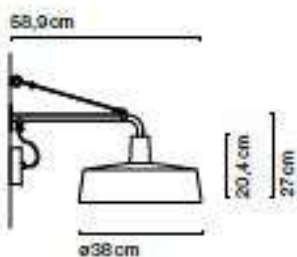

LED SMD 15,7W 700mA 2700K 1931lm

**Soho 38 P LED**

LED SMD 11,5W 700mA 2700K 1019lm  
CRI90

\* Nur Version 38

- Seulement version 38

**Soho A LED**

**Soho C Fixed Stem LED**

**Soho 38 A LED**