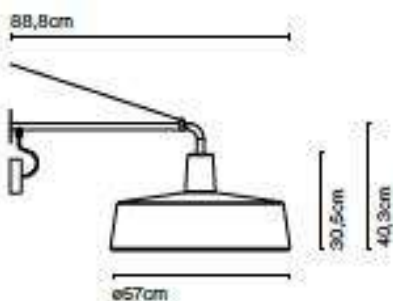

LED SMD 15,7W 700mA 2700K 1931lm

**Soho 38 P LED**

LED SMD 11,5W 700mA 2700K 1019lm  
CRI90

\* Nur Version 38

- Seulement version 38

**Soho A LED**

**Soho C Fixed Stem LED**

**Soho 38 A LED**