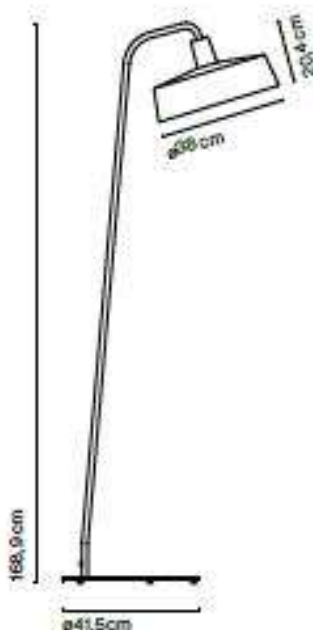

**Schirm aus Polyethylen im Schleudergussverfahren herstellt. Diffusor aus Methacrylat weiß-opal. Tragkonstruktion aus matt schwarz lackiertem Metall mit kathodischer Tauchlackierung.**

**Abat-jour en polyéthylène rotomoulé. Diffuseur en méthacrylate opale. Structure tubulaire en métal laqué noir mat recouvert d'un traitement antirouille par cataphorèse. Tendeur en acier.**

LED SMD 15,7W 700mA 2700K 1931lm

**Soho 38 P LED**

LED SMD 11,5W 700mA 2700K 1019lm  
CRI90

\* Nur Version 38

- Seulement version 38

**Soho A LED**

**Soho C Fixed Stem LED**

**Soho 38 A LED**

**Soho 38 P LED**

Schwarzes Stromkabel  
- Câble électrique noir

IP44

Dimmable