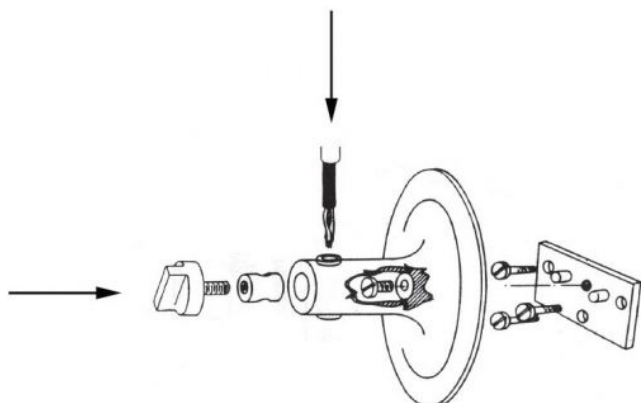

## Coupe 1158 wall mount