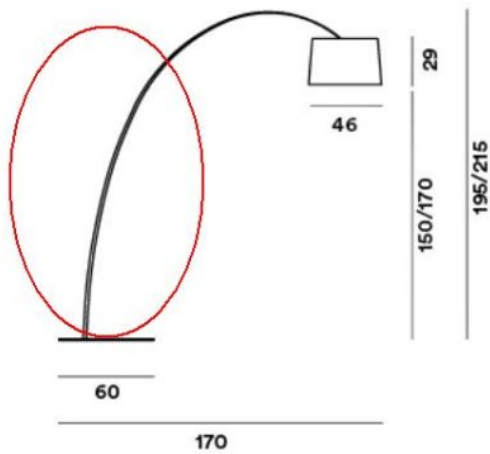

Foscarini

Unterer Ersatz-Stab zur Twiggy Terra LED

Oberfläche

- schwarz
- graphit
- greige grau-beige
- rot
- weiß

Technische Informationen

Herstellungsland	 Italien
Hersteller	Foscarini
Material	Glasfaser

Beschreibung

Passend zur Leuchte wird der Ersatz-Stab zur Foscarini Twiggy Terra LED in den Oberflächen weiß, karmesinrot, greige (eine Mischung aus grau und beige), graphit und schwarz angeboten.