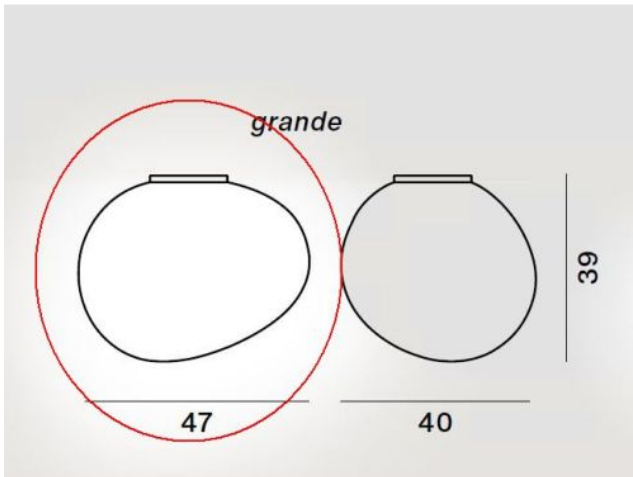

### Technische Informationen

<b>Herstellungsland</b>	 Italien
<b>Hersteller</b>	Foscarini
<b>Material</b>	Glas
<b>Farbe</b>	weiß
<b>Maße</b>	H 40 cm   B 39 cm   L 47 cm