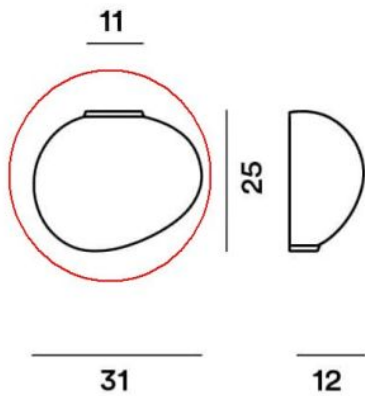

### Technische Informationen

<b>Herstellungsland</b>	 Italien
<b>Hersteller</b>	Foscarini
<b>Material</b>	Glas
<b>Farbe</b>	weiß
<b>Maße</b>	H 25 cm   B 12 cm   L 31 cm